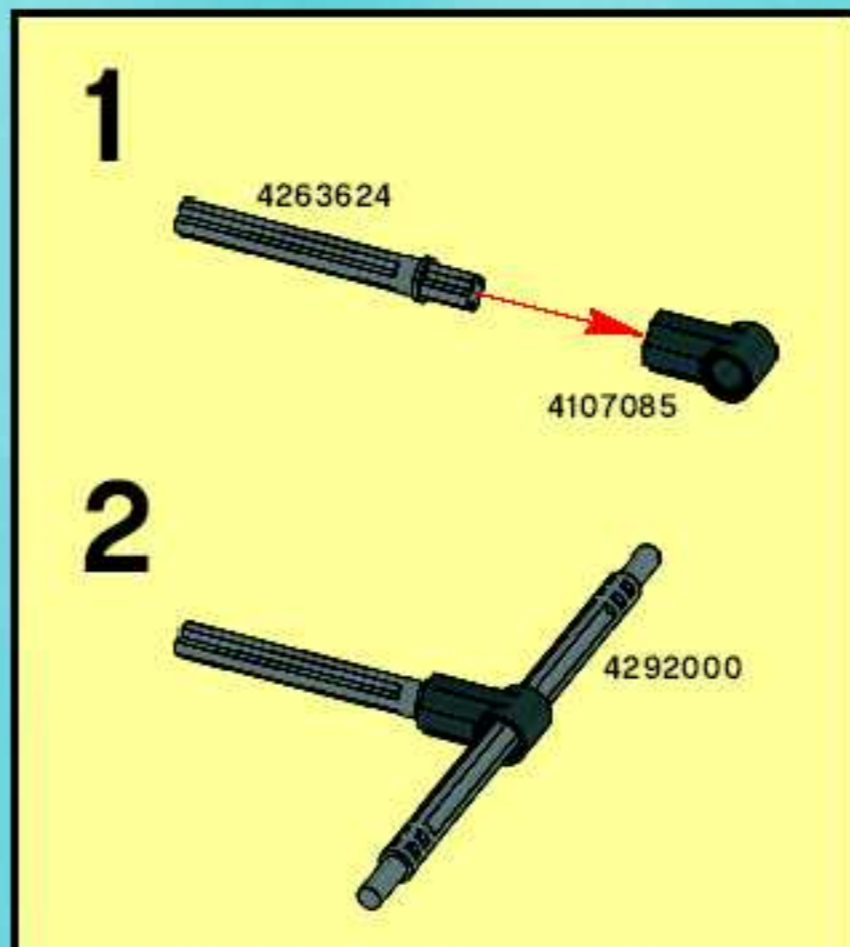

BIONICLE

4514403

6945

WARNING: CHOKING HAZARD.
Toy contains small parts and a small ball.
Not for children under 3 years.

1

2

3

4

5

6

7

AVERTISSEMENT : RISQUE D'ÉTOUFFEMENT.
Le jouet contient des petites pièces ainsi qu'une petite boule.
Il ne convient pas aux enfants de moins de 3 ans.
ADVERTENCIA: PELIGRO DE ASFIXIA.
Juguete que contiene partes pequeñas y una pelota pequeña.
No recomendado para niños menores de 3 años.